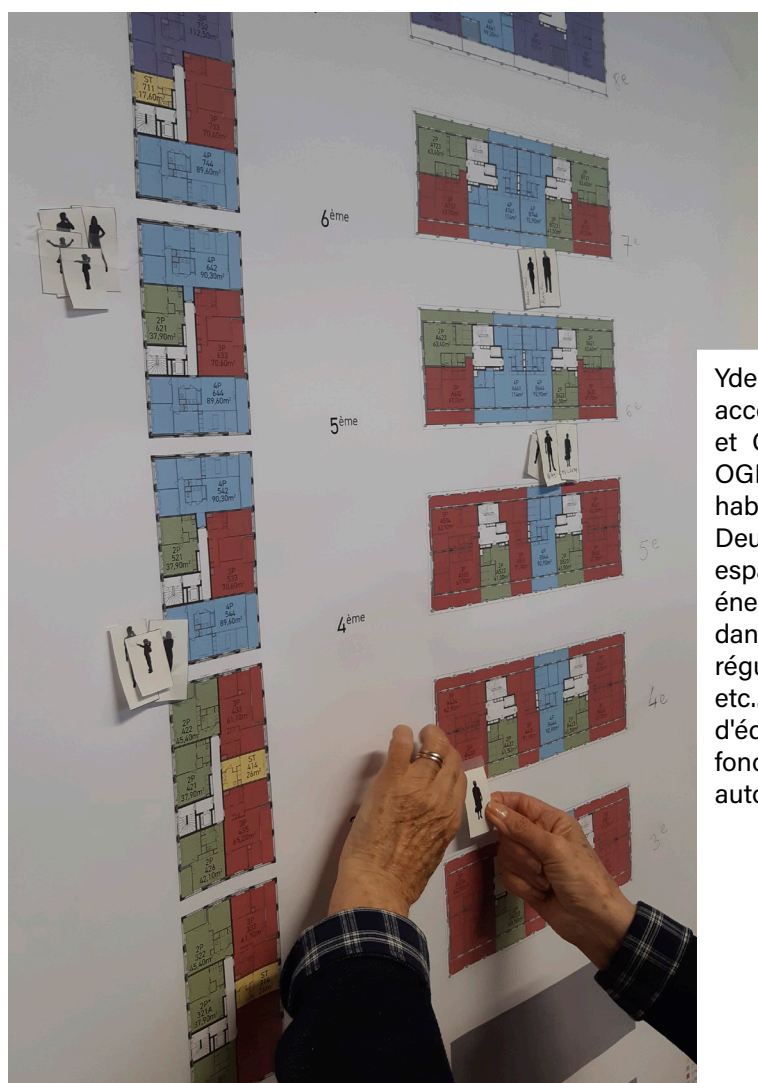

Acompagner la transition énergétique

Mission : assistance à maîtrise d'usage pour un programme de 77 logements en accession libre sur l'îlot B2 ydeal
Lieu : Lyon confluence (2^{ème})

ACCOMPAGNEMENT

Ydeal est un programme de 77 logements en accession libre, conçu par Diener & Dinier et Clément Vergely, pour lequel le promoteur OGIC a décidé d'impliquer et d'accompagner les habitant.e.s en phase chantier et après livraison. Deux objectifs principaux : définir les usages des espaces partagés et accompagner la transition énergétique en guidant et formant les habitant.e.s dans la gestion des équipements (domotique, régulation de chauffage, suivi des consommations etc...) le confort, le groupement d'achat d'équipements électroménagers ou encore le fonctionnement d'une centrale photovoltaïque en autoconsommation collective...

ATELIER

POP CORN